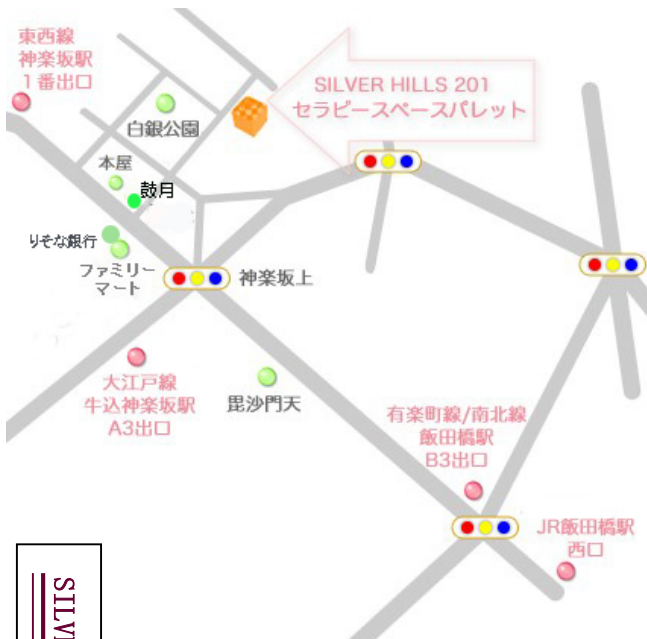

セラピースペース パレットのご案内

この度はご予約頂きまして、ありがとうございます。

◆今回はレンタルサロン『セラピースペース パレット』で行います。

◆神楽坂の『セラピースペース パレット』へは、東京メトロ東西線「神楽坂駅」1番出口（神楽坂口）が便利です。もし、迷われた場合は03-3267-6001（パレット）にお電話ください。パレットスタッフが電話にてご案内いたします。

◆入り口の階段を上るとエントランスホールがございます。インターフォンで総合受付201号室を呼び出してください。他の部屋番号は押さないようご注意ください。

◇ ◇ ◇ ◇ ◇ ◇ ◇ ◇ アクセス ◇ ◇ ◇ ◇ ◇ ◇ ◇ ◇

『東西線 神楽坂駅』
1番出口を出て左に徒歩5分（約350m）
「コンビニ」「音楽の友社」を過ぎる。
「本屋」の先「鼓月（和菓子）」の角を左に曲がる
白銀公園の斜め前→「SILVER HILLS」

『大江戸線 牛込神楽坂駅』
A3出口を右に徒歩7分「神楽坂上交差点」を左折
ファミリーマートを過ぎて「鼓月（和菓子）」
の角を右折 白銀公園斜め前→「SILVER HILLS」

「飯田橋駅」は、駅舎移動工事の為
大変わかりづらくなっております。
JR 飯田橋駅をご利用の方は東口改札から
東西線に乗り換えて頂き「神楽坂駅」まで
お越し下さい

◆ 建物前方の電柱に「SILVER HILLS」と書かれた看板がございます
住所 東京都新宿区白銀町2-12 SILVER HILLS 201